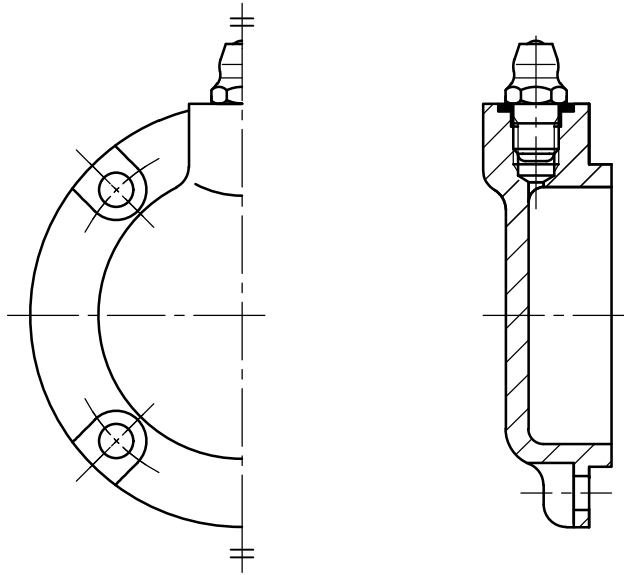

② 커버

153LAB

V-벨트풀리 긴장장치3

척도

1:1

각법

3각법